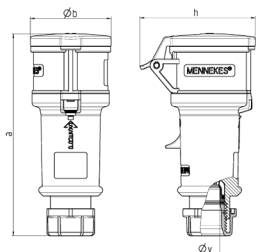

Кабельные розетки серии StarTOP с SafeCONTACT

Артикул № 763

- Безвинтовые клеммы
- Технология прорезания изоляции
- Герметичный кабельный ввод
- Защита от натяжений и перегибов кабеля
- Быстроразборный корпус с резьбовым соединением и замком-заселкой

Техническая спецификация

Ток, А	32 А
Полюса	4 п
Напряжение, В	400 В
Положение заземляющего контакта	6 ч
Герц	50-60 Гц
Техника подключения	безвинтовые клеммы - SafeCONTACT
Тип контактов	стандартные
Класс защиты	IP 44
вес	348 г
Сертификаты	DE, VDE, CN, CQC

Чертежи и размеры

Чертеж	А	16			32		
		Полоса			3	4	5
3 МВ 60		3	4	5	3	4	5
Размеры, мм.	a	160	174	172	214	214	210
	b	57	61	69	75	75	80
	h	83	92	98	100	100	108
	y	16	16	16	22	22	22
Клеммы для кабеля		1	1	1	2,5	2,5	2,5
сечением от до мм ²		-2,5	-2,5	-2,5	-6	-6	-6