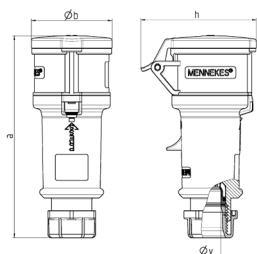

Кабельные розетки серии StarTOP с SafeCONTACT

Артикул № 761

- Безвинтовые клеммы
- Технология прорезания изоляции
- Герметичный кабельный ввод
- Защита от натяжений и перегибов кабеля
- Быстроразборный корпус с резьбовым соединением и замком-защелкой

Техническая спецификация

| | |
|---------------------------------|----------------------------------|
| Ток, А | 32 А |
| Полюса | 4 п |
| Напряжение, В | 230 В |
| Положение заземляющего контакта | 9 ч |
| Герц | 50-60 Гц |
| Техника подключения | безвинтовые клеммы - SafeCONTACT |
| Тип контактов | стандартные |
| Класс защиты | IP 44 |
| вес | 342 г |
| Сертификаты | DE, VDE, CN, CQC |

Чертежи и размеры

| Чертеж | А | 16 | | | 32 | | |
|--------------------------------|---|--------|------|------|-----|-----|-----|
| | | Полоса | | | 3 | 4 | 5 |
| 3 МВ 60 | | 3 | 4 | 5 | 3 | 4 | 5 |
| Размеры, мм. | a | 160 | 174 | 172 | 214 | 214 | 210 |
| | b | 57 | 61 | 69 | 75 | 75 | 80 |
| | h | 83 | 92 | 98 | 100 | 100 | 108 |
| | y | 16 | 16 | 16 | 22 | 22 | 22 |
| Клеммы для кабеля | | 1 | 1 | 1 | 2,5 | 2,5 | 2,5 |
| сечением от до мм ² | | -2,5 | -2,5 | -2,5 | -6 | -6 | -6 |