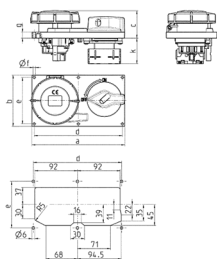

Панельные розетки

Артикул № 7525

- Винтовое соединение
- Горизонтальный монтаж
- Выключатель
- Механическая блокировка DUO
- Навесной замок

Техническая спецификация

| | |
|---------------------------------|---------------------|
| Ток, А | 16 А |
| Полюса | 4 п |
| Напряжение, В | 500 В |
| Положение заземляющего контакта | 7 ч |
| Герц | 50-60 Гц |
| Техника подключения | Винтовое соединение |
| Тип контактов | стандартные |
| Класс защиты | IP 67 |
| Материал корпуса | пластик |
| вес | 564 г |
| Сертификаты | CN,CQC |

Чертежи и размеры

| Чертеж | А | 16 | | | 32 | | |
|--------------|---------|--------|-----|-----|-----|-----|-----|
| | | Полоса | | | | | |
| 5 MB 57 | | 3 | 4 | 5 | 3 | 4 | 5 |
| Размеры, мм. | a | 200 | 200 | 200 | 200 | 200 | 200 |
| | b | 110 | 110 | 110 | 110 | 110 | 110 |
| | c | 47 | 50 | 51 | 59 | 59 | 60 |
| | d | 190 | 190 | 190 | 190 | 190 | 190 |
| | e | 100 | 100 | 100 | 100 | 100 | 100 |
| | f | 5 | 5 | 5 | 5 | 5 | 5 |
| | g | 13 | 13 | 13 | 13 | 13 | 13 |
| | k Макс. | 56 | 56 | 56 | 56 | 56 | 56 |