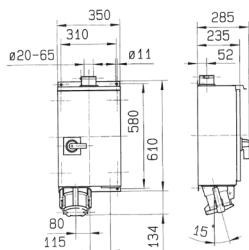

Настенные розетки

Артикул № 75236

- Винтовое соединение
- Выключатель
- Механическая блокировка
- с вводным патрубком для кабеля с внешним диаметром до 65 мм Ø сверху и глухим фланцем снизу
- Корпус из листовой стали, лакированный (RAL 1021)
- Изделия, устойчивые к воздействию морской воды и соленой атмосферы, поставляются по заказу

Техническая спецификация

Ток, А	200 А
Полюса	5 п
Напряжение, В	400 В
Положение заземляющего контакта	6 ч
Герц	50-60 Гц
Техника подключения	Винтовое соединение
Тип контактов	стандартные
Класс защиты	IP 55
вес	25820 г

Чертежи и размеры

Чертеж
1 МВ 386

Размеры, мм.