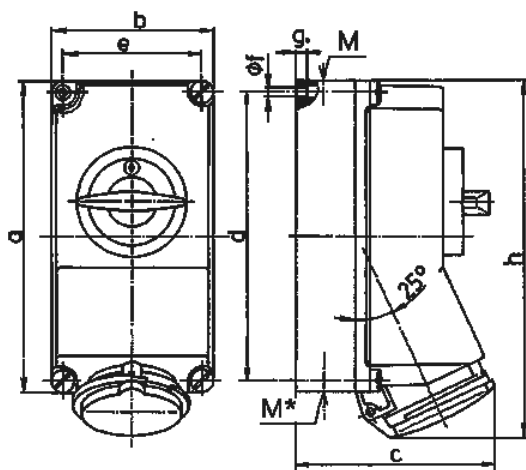

Техническая спецификация

Ток, А	32 А
Полюса	7 п
Напряжение, В	400 В
Положение заземляющего контакта	6 ч
Герц	50-60 Гц
Техника подключения	Винтовое соединение
Тип контактов	стандартные
Класс защиты	IP 44
Материал корпуса	пластик
вес	1578 г

Чертежи и размеры

Чертеж	А	16		32	
		7		7	
1 МВ 383	Полюса				
Размеры, мм.	a	225		225	
	b	118		118	
	c	141		146	
	d	208		208	
	e	101		101	
	f	6,3		6,3	
	g	8		8	
	h	254		264	
	M	1x32 и 1x25		1x32 и 1x25	
	M*	2x25		2x25	
Макс. диаметр кабеля до мм.		25		25	
Клеммы для кабеля сечением от до мм ²		1,5		2,5	
		—4		—10	