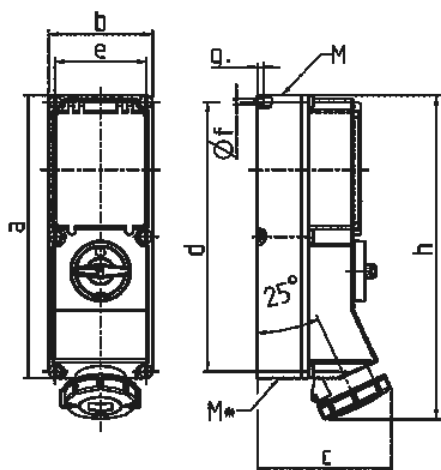

Настенные розетки

Артикул № 7256

- Выключатель с механической блокировкой DUO
- защитный автомат

Техническая спецификация

Ток, А	32 А
Полюса	5 п
Напряжение, В	400 В
Положение заземляющего контакта	6 ч
Герц	50-60 Гц
Техника подключения	Винтовое соединение
Тип контактов	стандартные
Класс защиты	IP 67
Материал корпуса	пластик
вес	2843 г

Чертежи и размеры

Чертеж 1 МВ 181/620	А Полюса	16			32		63	
		3	4	5	4	5	4	5
Размеры, мм.	a	364	364	364	364	364	460	460
	b	134	134	134	134	134	180	180
	c	160	162	163	168	168	202	202
	d	347	347	347	347	347	440	440
	e	117	117	117	117	117	160	160
	f	6,3	6,3	6,3	6,3	6,3	8,1	8,1
	g	8	8	8	8	8	8	8
	h	391	395	398	408	411	505	505
	M	32/40	32/40	32/40	32/40	32/40	40	40
	M*	2x32	2x32	2x32	2x32	2x32	2x40	2x40
Макс. диаметр кабеля до мм.		27	27	27	27	27	27	27
Клеммы для кабеля сечением от до мм ²		1,5	1,5	1,5	2,5	2,5	6	6
		-4	-4	-4	-10	-10	-25	-25