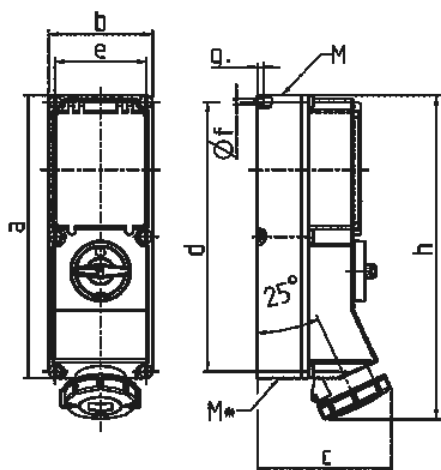

Настенные розетки

Артикул № 7255

- Выключатель с механической блокировкой
- DUO защитный автомат

Техническая спецификация

Ток, А	32 А
Полюса	4 п
Напряжение, В	400 В
Положение заземляющего контакта	6 ч
Герц	50-60 Гц
Техника подключения	Винтовое соединение
Тип контактов	стандартные
Класс защиты	IP 67
Материал корпуса	пластик
вес	2491 г

Чертежи и размеры

Чертеж 1 МВ 181/620	А Полюса	16			32		63	
		3	4	5	4	5	4	5
Размеры, мм.	a	364	364	364	364	364	460	460
	b	134	134	134	134	134	180	180
	c	160	162	163	168	168	202	202
	d	347	347	347	347	347	440	440
	e	117	117	117	117	117	160	160
	f	6,3	6,3	6,3	6,3	6,3	8,1	8,1
	g	8	8	8	8	8	8	8
	h	391	395	398	408	411	505	505
	M	32/40	32/40	32/40	32/40	32/40	40	40
	M*	2x32	2x32	2x32	2x32	2x32	2x40	2x40
Макс. диаметр кабеля до мм.		27	27	27	27	27	27	27
Клеммы для кабеля сечением от до мм ²		1,5	1,5	1,5	2,5	2,5	6	6
		-4	-4	-4	-10	-10	-25	-25