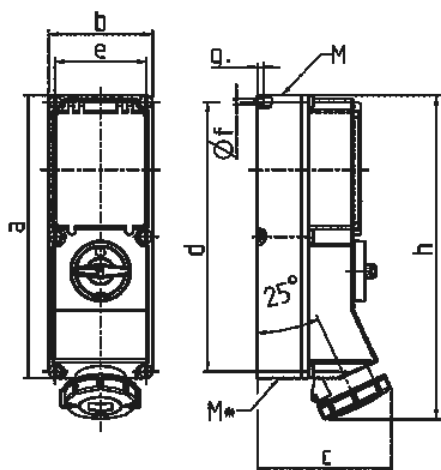

## Техническая спецификация

Ток, А	16 А
Полюса	4 п
Напряжение, В	400 В
Положение заземляющего контакта	6 ч
Герц	50-60 Гц
Техника подключения	Винтовое соединение
Тип контактов	стандартные
Класс защиты	IP 67
Материал корпуса	пластик
вес	2576 г

## Чертежи и размеры

Чертеж 1 МВ 181/620	А Полюса	16			32		63	
		3	4	5	4	5	4	5
Размеры, мм.	a	364	364	364	364	364	460	460
	b	134	134	134	134	134	180	180
	c	160	162	163	168	168	202	202
	d	347	347	347	347	347	440	440
	e	117	117	117	117	117	160	160
	f	6,3	6,3	6,3	6,3	6,3	8,1	8,1
	g	8	8	8	8	8	8	8
	h	391	395	398	408	411	505	505
	M	32/40	32/40	32/40	32/40	32/40	40	40
	M*	2x32	2x32	2x32	2x32	2x32	2x40	2x40
Макс. диаметр кабеля до мм.		27	27	27	27	27	27	27
Клеммы для кабеля сечением от до мм <sup>2</sup>		1,5	1,5	1,5	2,5	2,5	6	6
		-4	-4	-4	-10	-10	-25	-25