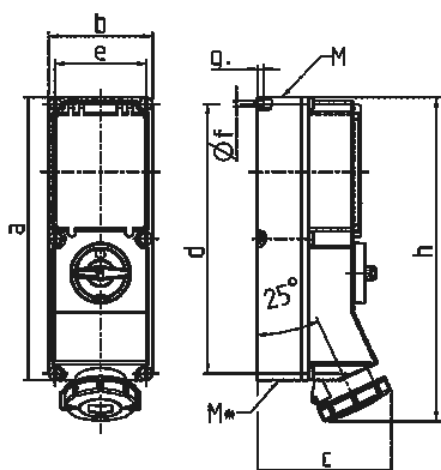

## Настенные розетки

Артикул № 7250

- Винтовое соединение
- технология X-CONTACT
- Выключатель
- Механическая блокировка DUO
- УЗО IN = 0,03А
- Другие параметры тока – по заказу
- Проушина для опломбирования или установки навесного замка

## Техническая спецификация

Ток, А	63 А
Полюса	4 п
Напряжение, В	400 В
Положение заземляющего контакта	6 ч
Герц	50-60 Гц
Техника подключения	Винтовое соединение
Тип контактов	X-CONTACT
Класс защиты	IP 67
Материал корпуса	пластик
вес	4412 г
Сертификаты	CN,CQC

## Чертежи и размеры

Чертеж	А	16			32		63	
		Полюса		3	4	5	4	5
<b>1 МВ 181/620</b>								
<b>Размеры, мм.</b>								
a		364	364	364	364	364	460	460
b		134	134	134	134	134	180	180
c		160	162	163	168	168	202	202
d		347	347	347	347	347	440	440
e		117	117	117	117	117	160	160
f		6,3	6,3	6,3	6,3	6,3	8,1	8,1
g		8	8	8	8	8	8	8
h		391	395	398	408	411	505	505
M		32/40	32/40	32/40	32/40	32/40	40	40
M*		2x32	2x32	2x32	2x32	2x32	2x40	2x40
Макс. диаметр кабеля до мм.		27	27	27	27	27	27	27
Клеммы для кабеля сечением от до мм <sup>2</sup>		1,5	1,5	1,5	2,5	2,5	6	6
		-4	-4	-4	-10	-10	-25	-25