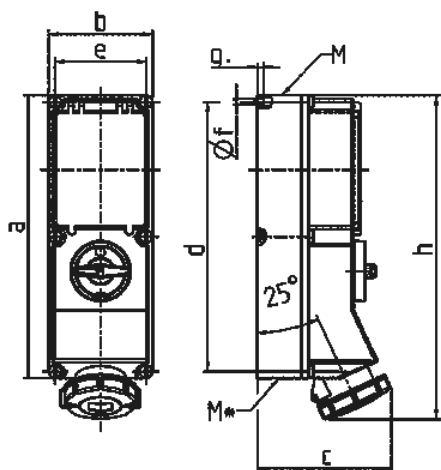

## Настенные розетки Артикул № 7249

- Винтовое соединение
- Выключатель
- Механическая блокировка DUO
- УЗО IN = 0,03А
- Другие параметры тока – по заказу
- Проушина для опломбирования или установки навесного замка

### Техническая спецификация

Ток, А	32 А
Полюса	5 п
Напряжение, В	400 В
Положение заземляющего контакта	6 ч
Герц	50-60 Гц
Техника подключения	Винтовое соединение
Тип контактов	стандартные
Класс защиты	IP 67
Материал корпуса	пластик
вес	2416 г

### Чертежи и размеры

Чертеж 1 МВ 181/620	А Полюса	16			32		63	
		3	4	5	4	5	4	5
Размеры, мм.	a	364	364	364	364	364	460	460
	b	134	134	134	134	134	180	180
	c	160	162	163	168	168	202	202
	d	347	347	347	347	347	440	440
	e	117	117	117	117	117	160	160
	f	6,3	6,3	6,3	6,3	6,3	8,1	8,1
	g	8	8	8	8	8	8	8
	h	391	395	398	408	411	505	505
	M	32/40	32/40	32/40	32/40	32/40	40	40
	M*	2x32	2x32	2x32	2x32	2x32	2x40	2x40
Макс. диаметр кабеля до мм.		27	27	27	27	27	27	27
Клеммы для кабеля сечением от до мм <sup>2</sup>		1,5	1,5	1,5	2,5	2,5	6	6
		-4	-4	-4	-10	-10	-25	-25