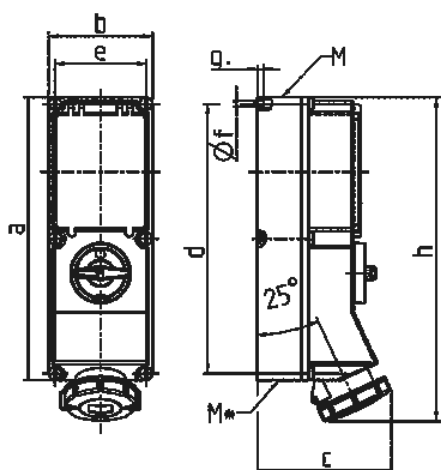

Настенные розетки Артикул № 7247

- Винтовое соединение
- Выключатель
- Механическая блокировка DUO
- УЗО IN = 0,03А
- Другие параметры тока – по заказу
- Проушина для опломбирования или установки навесного замка

Техническая спецификация

Ток, А	16 А
Полюса	5 п
Напряжение, В	400 В
Положение заземляющего контакта	6 ч
Герц	50-60 Гц
Техника подключения	Винтовое соединение
Тип контактов	стандартные
Класс защиты	IP 67
Материал корпуса	пластик
вес	2353 г
Сертификаты	CN,CQC

Чертежи и размеры

Чертеж 1 MB 181/620	А Полюса	16			32		63	
		3	4	5	4	5	4	5
Размеры, мм.	a	364	364	364	364	364	460	460
	b	134	134	134	134	134	180	180
	c	160	162	163	168	168	202	202
	d	347	347	347	347	347	440	440
	e	117	117	117	117	117	160	160
	f	6,3	6,3	6,3	6,3	6,3	8,1	8,1
	g	8	8	8	8	8	8	8
	h	391	395	398	408	411	505	505
	M	32/40	32/40	32/40	32/40	32/40	40	40
	M*	2x32	2x32	2x32	2x32	2x32	2x40	2x40
	Макс. диаметр кабеля до мм.	27	27	27	27	27	27	27
	Клеммы для кабеля сечением от до мм²	1,5	1,5	1,5	2,5	2,5	6	6
		-4	-4	-4	-10	-10	-25	-25