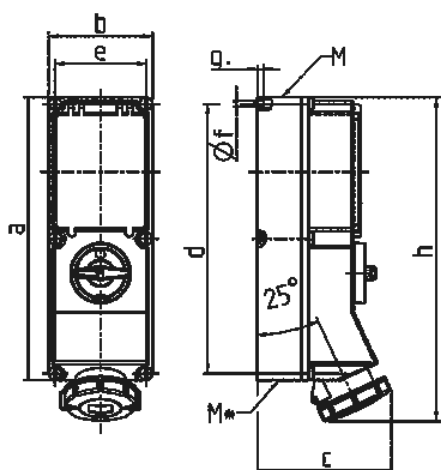

## Настенные розетки

Артикул № 7243

- Винтовое соединение
- технология X-CONTACT
- Выключатель
- Механическая блокировка DUO
- Защитный автомат, характеристика «К»
- Проушина для опломбирования или установки навесного замка

## Техническая спецификация

Ток, А	63 А
Полюса	4 п
Напряжение, В	400 В
Положение заземляющего контакта	6 ч
Герц	50-60 Гц
Техника подключения	Винтовое соединение
Тип контактов	X-CONTACT
Класс защиты	IP 67
Материал корпуса	пластик
вес	4298 г
Сертификаты	CN,CQC

## Чертежи и размеры

Чертеж 1 МВ 181/620	А Полюса	16			32		63	
		3	4	5	4	5	4	5
Размеры, мм.	a	364	364	364	364	364	460	460
	b	134	134	134	134	134	180	180
	c	160	162	163	168	168	202	202
	d	347	347	347	347	347	440	440
	e	117	117	117	117	117	160	160
	f	6,3	6,3	6,3	6,3	6,3	8,1	8,1
	g	8	8	8	8	8	8	8
	h	391	395	398	408	411	505	505
	M	32/40	32/40	32/40	32/40	32/40	40	40
	M*	2x32	2x32	2x32	2x32	2x32	2x40	2x40
	Макс. диаметр кабеля до мм.	27	27	27	27	27	27	27
	Клеммы для кабеля сечением от до мм <sup>2</sup>	1,5	1,5	1,5	2,5	2,5	6	6
		-4	-4	-4	-10	-10	-25	-25