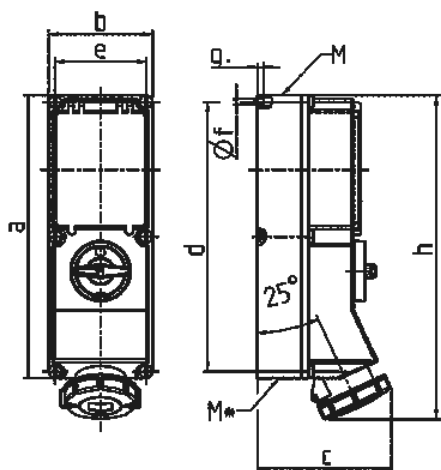

Настенные розетки

Артикул № 7241

- Винтовое соединение
- Выключатель
- Механическая блокировка DUO
- Защитный автомат, характеристика «К»
- Проушина для опломбирования или установки навесного замка

Техническая спецификация

Ток, А	32 А
Полюса	4 п
Напряжение, В	400 В
Положение заземляющего контакта	6 ч
Герц	50-60 Гц
Техника подключения	Винтовое соединение
Тип контактов	стандартные
Класс защиты	IP 67
Материал корпуса	пластик
вес	2310 г

Чертежи и размеры

Чертеж	А	16			32		63	
		Полюса		3	4	5	4	5
1 МВ 181/620								
Размеры, мм.	a	364	364	364	364	364	460	460
	b	134	134	134	134	134	180	180
	c	160	162	163	168	168	202	202
	d	347	347	347	347	347	440	440
	e	117	117	117	117	117	160	160
	f	6,3	6,3	6,3	6,3	6,3	8,1	8,1
	g	8	8	8	8	8	8	8
	h	391	395	398	408	411	505	505
	M	32/40	32/40	32/40	32/40	32/40	40	40
	M*	2x32	2x32	2x32	2x32	2x32	2x40	2x40
	Макс. диаметр кабеля до мм.	27	27	27	27	27	27	27
	Клеммы для кабеля сечением от до мм ²	1,5	1,5	1,5	2,5	2,5	6	6
		-4	-4	-4	-10	-10	-25	-25