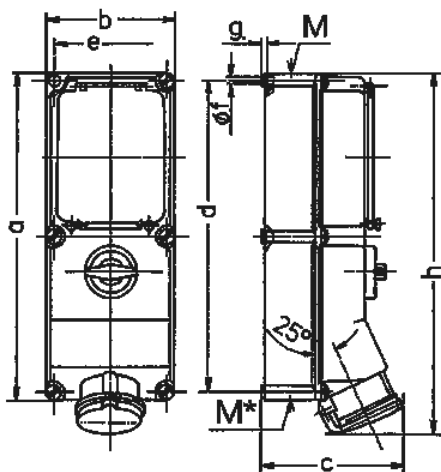

Настенные розетки

Артикул № 7233

- Винтовое соединение
- Выключатель
- Механическая блокировка DUO
- Защитный автомат, характеристика «К», а так же УЗО IN = 0,03А
- Другие параметры номинального тока - по заказу
- Проушина для опломбирования или установки навесного замка

Техническая спецификация

Ток, А	32 А
Полюса	5 п
Напряжение, В	400 В
Положение заземляющего контакта	6 ч
Герц	50-60 Гц
Техника подключения	Винтовое соединение
Тип контактов	стандартные
Класс защиты	IP 44
Материал корпуса	пластик
вес	2812 г

Чертежи и размеры

Чертеж 1 МВ 208	А Полюса	16			32		63	
		3	4	5	4	5	4	5
Размеры, мм.	a	364	364	364	364	364	460	460
	b	134	134	134	134	134	180	180
	c	160	162	163	168	168	195	195
	d	347	347	347	347	347	440	440
	e	117	117	117	117	117	160	160
	f	6,3	6,3	6,3	6,3	6,3	8,1	8,1
	g	8	8	8	8	8	8	8
	h	391	395	398	408	411	502	502
	M	32/40	32/40	32/40	32/40	32/40	40	40
	M*	2x32	2x32	2x32	2x32	2x32	2x40	2x40
Макс. диаметр кабеля до мм.		27	27	27	27	27	27	27
Клеммы для кабеля сечением от до мм ²		1,5	1,5	1,5	2,5	2,5	6	6
		-4	-4	-4	-10	-10	-25	-25