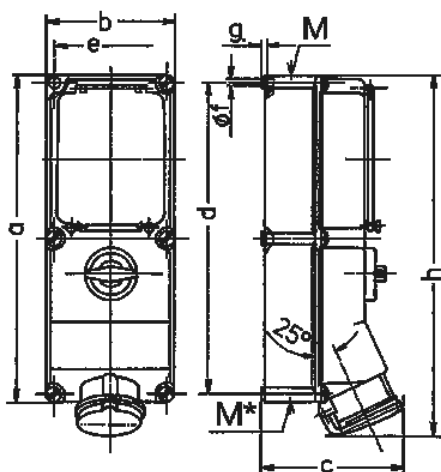

Техническая спецификация

Ток, А	63 А
Полюса	5 п
Напряжение, В	400 В
Положение заземляющего контакта	6 ч
Герц	50-60 Гц
Техника подключения	Винтовое соединение
Тип контактов	X-CONTACT
Класс защиты	IP 44
Материал корпуса	пластик
вес	4200 г
Сертификаты	CN,CQC

Чертежи и размеры

Чертеж	А	16			32		63				
		Полюса		3	4	5	4	5			
1 MB 208											
Размеры, мм.		a	b	c	d	e	f	g	h	M	M*
		364	134	160	347	117	6,3	8	391	32/40	2x32
		364	134	162	347	117	6,3	8	395	32/40	2x32
		364	134	163	347	117	6,3	8	398	32/40	2x32
		364	134	168	347	117	6,3	8	408	32/40	2x32
		364	134	168	347	117	6,3	8	411	32/40	2x32
		460	180	195	440	160	8,1	8	502	40	2x40
		460	180	195	440	160	8,1	8	502	40	2x40
		Max. диаметр кабеля до мм.	27	27	27	27	27	27	27	27	27
		Клеммы для кабеля сечением от до мм ²	1,5	1,5	1,5	2,5	2,5	6	6	6	6
			-4	-4	-4	-10	-10	-25	-25	-25	-25