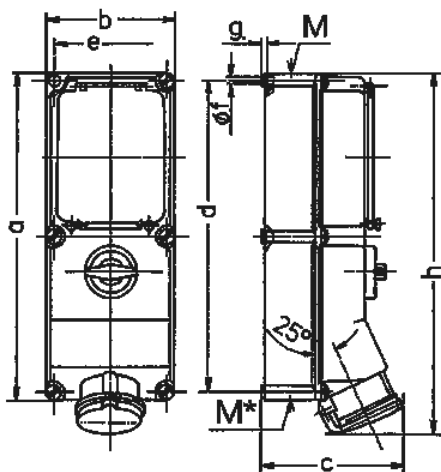

Техническая спецификация

Ток, А	32 А
Полюса	5 п
Напряжение, В	400 В
Положение заземляющего контакта	6 ч
Герц	50-60 Гц
Техника подключения	Винтовое соединение
Тип контактов	стандартные
Класс защиты	IP 44
Материал корпуса	пластик
вес	2385 г

Чертежи и размеры

Чертеж 1 МВ 208	А Полюса	16			32		63	
		3	4	5	4	5	4	5
Размеры, мм.	a	364	364	364	364	364	460	460
	b	134	134	134	134	134	180	180
	c	160	162	163	168	168	195	195
	d	347	347	347	347	347	440	440
	e	117	117	117	117	117	160	160
	f	6,3	6,3	6,3	6,3	6,3	8,1	8,1
	g	8	8	8	8	8	8	8
	h	391	395	398	408	411	502	502
	M	32/40	32/40	32/40	32/40	32/40	40	40
	M*	2x32	2x32	2x32	2x32	2x32	2x40	2x40
Макс. диаметр кабеля до мм.		27	27	27	27	27	27	27
Клеммы для кабеля сечением от до мм ²		1,5	1,5	1,5	2,5	2,5	6	6
		-4	-4	-4	-10	-10	-25	-25