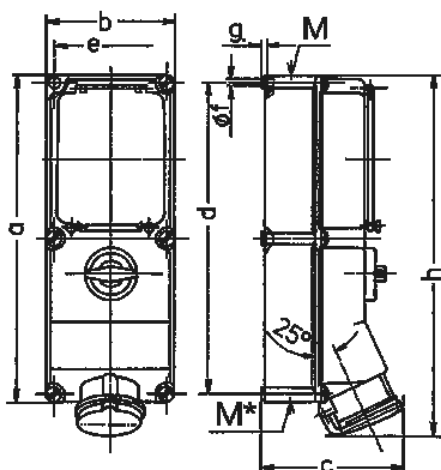

Техническая спецификация

Ток, А	63 А
Полюса	4 п
Напряжение, В	400 В
Положение заземляющего контакта	6 ч
Герц	50-60 Гц
Техника подключения	Винтовое соединение
Тип контактов	X-CONTACT
Класс защиты	IP 44
Материал корпуса	пластик
вес	4420 г
Сертификаты	CN,CQC

Чертежи и размеры

Чертеж	А	16			32		63				
		Полюса		3	4	5	4	5			
1 MB 208											
Размеры, мм.		a	b	c	d	e	f	g	h	M	M*
		364	134	160	347	117	6,3	8	391	32/40	2x32
		364	134	162	347	117	6,3	8	395	32/40	2x32
		364	134	163	347	117	6,3	8	398	32/40	2x32
		364	134	168	347	117	6,3	8	408	32/40	2x32
		364	134	168	347	117	6,3	8	411	32/40	2x32
		460	180	195	440	160	8,1	8	502	40	2x40
		460	180	195	440	160	8,1	8	502	40	2x40
		Max. диаметр кабеля до мм.	27	27	27	27	27	27	27	27	27
		Клеммы для кабеля сечением от до мм ²	1,5	1,5	1,5	2,5	2,5	6	6	6	6
			-4	-4	-4	-10	-10	-25	-25	-25	-25