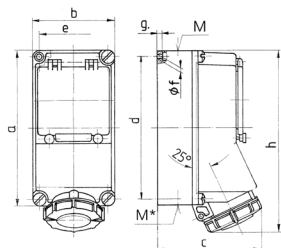

### Техническая спецификация

Ток, А	32 А
Полюса	5 п
Напряжение, В	400 В
Положение заземляющего контакта	6 ч
Герц	50-60 Гц
Техника подключения	Винтовое соединение
Тип контактов	стандартные
Класс защиты	IP 67
Материал корпуса	пластик
вес	1440 г

### Чертежи и размеры

Чертеж	А	16			32	
		Полоса			4	5
1 МВ 378		3	4	5	4	5
Размеры, мм.	a	225	225	225	225	225
	b	118	118	118	118	118
	c	144	146	147	152	153
	d	208	208	208	208	208
	e	101	101	101	101	101
	f	6,3	6,3	6,3	6,3	6,3
	g	8	8	8	8	8
	h	252	255	259	268	274
	M	1x25 и 1x32			1x25 и 1x32	
	M*	2x25	2x25	2x25	2x25	2x25
Макс. сечение кабеля до мм.		25	25	25	25	25
Клеммы для кабеля сечением от до мм²		1,5	1,5	1,5	2,5	2,5
		-4	-4	-4	-10	-10