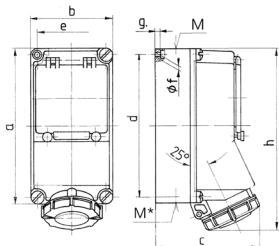

Настенные розетки Артикул № 7146

- Выключатель с механической блокировкой DUO

Техническая спецификация

Ток, А	32 А
Полюса	4 п
Напряжение, В	400 В
Положение заземляющего контакта	6 ч
Герц	50-60 Гц
Техника подключения	Винтовое соединение
Тип контактов	стандартные
Класс защиты	IP 67
Материал корпуса	пластик
вес	1350 г

Чертежи и размеры

Чертеж	А	16			32	
		Полоса			4	5
1 МВ 378		3	4	5	4	5
Размеры, мм.						
a		225	225	225	225	225
b		118	118	118	118	118
c		144	146	147	152	153
d		208	208	208	208	208
e		101	101	101	101	101
f		6,3	6,3	6,3	6,3	6,3
g		8	8	8	8	8
h		252	255	259	268	274
M		1x25 и 1x32			1x25 и 1x32	
M*		2x25	2x25	2x25	2x25	2x25
Макс. сечение кабеля до мм.		25	25	25	25	25
Клеммы для кабеля сечением от до мм²		1,5	1,5	1,5	2,5	2,5
		-4	-4	-4	-10	-10