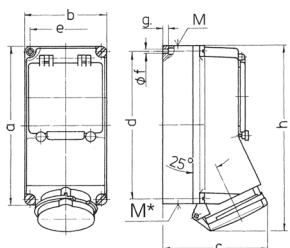

## Настенные розетки Артикул № 7127

- Винтовое соединение
- Оснащены УЗО IN = 0,03 А
- Для других параметров номинального тока – по заказу

### Техническая спецификация

Ток, А	32 А
Полюса	4 п
Напряжение, В	400 В
Положение заземляющего контакта	6 ч
Герц	50-60 Гц
Техника подключения	Винтовое соединение
Тип контактов	стандартные
Класс защиты	IP 44
Материал корпуса	пластик
вес	1284 г

### Чертежи и размеры

Чертеж	А	16			32		
		Полоса			Полоса		
1 MB 168		3	4	5	3	4	5
Размеры, мм.	a	225	225	225	225	225	225
	b	118	118	118	118	118	118
	c	141	141	141	146	146	146
	d	208	208	208	208	208	208
	e	101	101	101	101	101	101
	f	6,3	6,3	6,3	6,3	6,3	6,3
	g	8	8	8	8	8	8
	h	250	252	254	264	264	264
	M	1x25 и 1x32			1x25 и 1x32		
	M*	2x25	2x25	2x25	2x25	2x25	2x25
Макс. сечение кабеля до мм.		25	25	25	25	25	25
Клеммы для кабеля сечением от до мм²		1,5	1,5	1,5	2,5	2,5	2,5
		-4	-4	-4	-10	-10	-10