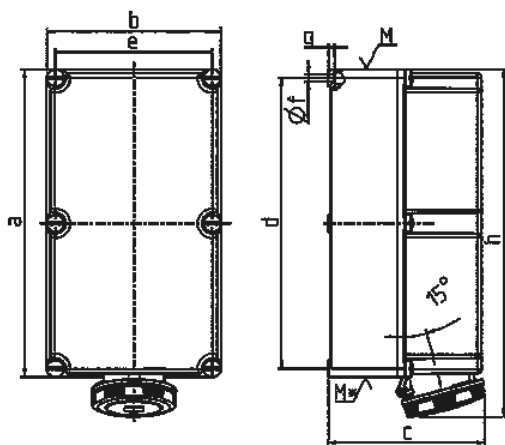

Настенные розетки

Артикул № 7029

- Винтовое соединение
- Технология X-CONTACT
- Контактор, электрическая блокировка PKS (с пилотным контактом)

Техническая спецификация

Ток, А	125 А
Полюса	4 п
Напряжение, В	500 В
Положение заземляющего контакта	7 ч
Герц	50-60 Гц
Техника подключения	Винтовое соединение
Тип контактов	X-CONTACT
Класс защиты	IP 67
Материал корпуса	пластик
вес	8500 г
Сертификаты	CN,CQC

Чертежи и размеры

Чертеж	А	125	
		4	5
1 МВ 163	Полюса	4	5
Размеры, мм.	a	460	460
	b	260	260
	c	234	234
	d	434	434
	e	234	234
	f	11	11
	g	9	9
	h	519	519
	M	63	63
	M*	2x63	2x63
	Макс. диаметр кабеля до мм.		44
Клеммы для кабеля сечением от до мм ²		25	25
		-70	-70