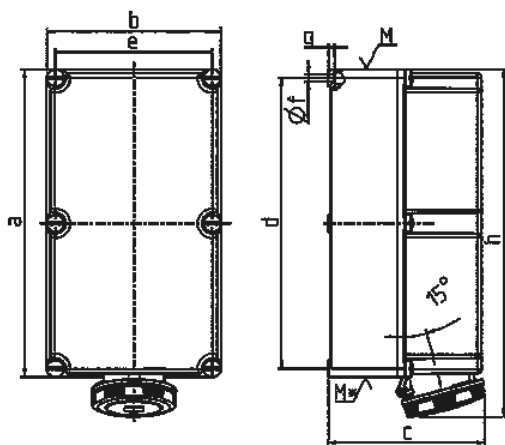

## Техническая спецификация

Ток, А	125 А
Полюса	4 п
Напряжение, В	230 В
Положение заземляющего контакта	9 ч
Герц	50-60 Гц
Техника подключения	Винтовое соединение
Тип контактов	X-CONTACT
Класс защиты	IP 67
Материал корпуса	пластик
вес	8500 г
Сертификаты	CN,CQC

## Чертежи и размеры

Чертеж	А	125	
		4	5
1 МВ 163	Полюса	4	5
Размеры, мм.	a	460	460
	b	260	260
	c	234	234
	d	434	434
	e	234	234
	f	11	11
	g	9	9
	h	519	519
	M	63	63
	M*	2x63	2x63
	Макс. диаметр кабеля до мм.		44
Клеммы для кабеля сечением от до мм <sup>2</sup>		25	25
		-70	-70