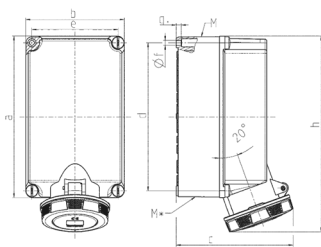

## Техническая спецификация

Ток, А	63 А
Полюса	4 п
Напряжение, В	400 В
Положение заземляющего контакта	6 ч
Герц	50-60 Гц
Техника подключения	Винтовое соединение
Тип контактов	X-CONTACT
Класс защиты	IP 67
Материал корпуса	пластик
вес	3150 г
Сертификаты	CN,CQC

## Чертежи и размеры

Чертеж	А	
	Полоса	
1 МВ 178	4	5
Размеры, мм.	a	264 264
	b	163 163
	c	191 191
	d	240 240
	e	140 140
	f	8,1 8,1
	g	8 8
	h	319 319
	М	2x40 2x40
	М'	2x40 2x40
	Макс. сечение кабеля до мм.	27 27
Клеммы для кабеля сечением от до мм <sup>2</sup>	6 6 -25 -25	