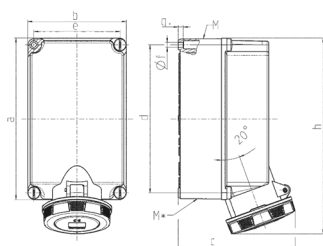

### Техническая спецификация

Ток, А	63 А
Полюса	5 п
Напряжение, В	400 В
Положение заземляющего контакта	6 ч
Герц	50-60 Гц
Техника подключения	Винтовое соединение
Тип контактов	X-CONTACT
Класс защиты	IP 67
Материал корпуса	пластик
вес	3250 г
Сертификаты	CN,CQC

### Чертежи и размеры

Чертеж	А	
	Полоса	
1 МВ 178	4	5
Размеры, мм.	a	264 264
	b	163 163
	c	191 191
	d	240 240
	e	140 140
	f	8,1 8,1
	g	8 8
	h	319 319
	M	2x40 2x40
	M'	2x40 2x40
	Макс. сечение кабеля до мм.	27 27
Клеммы для кабеля сечением от до мм <sup>2</sup>	6 6 -25 -25	