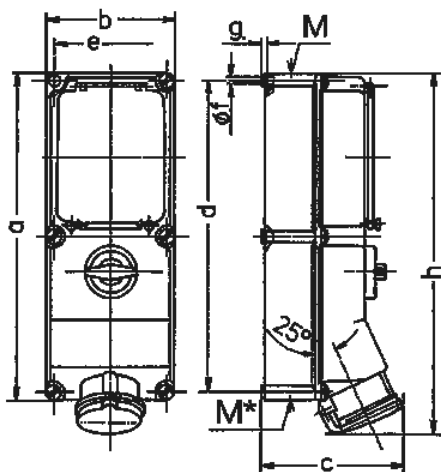

## Настенные розетки

Артикул № 6064А

- Винтовое соединение
- технология X-CONTACT
- Выключатель
- Механическая блокировка DUO
- Гнезда предохранителей D 02
- Навесной замок

## Техническая спецификация

Ток, А	63 А
Полюса	4 п
Напряжение, В	400 В
Положение заземляющего контакта	6 ч
Герц	50-60 Гц
Техника подключения	Винтовое соединение
Тип контактов	X-CONTACT
Класс защиты	IP 44
Материал корпуса	пластик
вес	3870 г

## Чертежи и размеры

Чертеж 1 МВ 208	А Полюса	16			32		63	
		3	4	5	4	5	4	5
Размеры, мм.	a	364	364	364	364	364	460	460
	b	134	134	134	134	134	180	180
	c	160	162	163	168	168	195	195
	d	347	347	347	347	347	440	440
	e	117	117	117	117	117	160	160
	f	6,3	6,3	6,3	6,3	6,3	8,1	8,1
	g	8	8	8	8	8	8	8
	h	391	395	398	408	411	502	502
	M	32/40	32/40	32/40	32/40	32/40	40	40
	M*	2x32	2x32	2x32	2x32	2x32	2x40	2x40
Макс. диаметр кабеля до мм.		27	27	27	27	27	27	27
Клеммы для кабеля сечением от до мм <sup>2</sup>		1,5	1,5	1,5	2,5	2,5	6	6
		-4	-4	-4	-10	-10	-25	-25