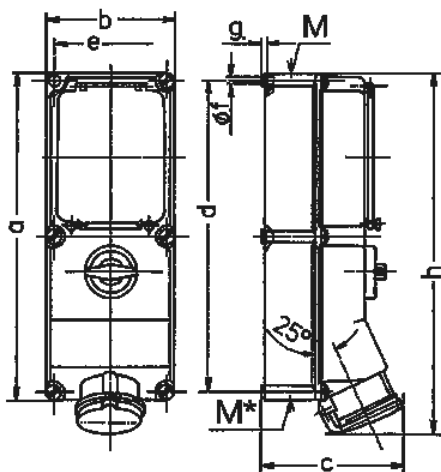

Настенные розетки Артикул № 6059А

- Винтовое соединение
- технология X-CONTACT
- Выключатель
- Механическая блокировка DUO
- Пустая DIN-рейка
- Проушина для опломбирования или установки навесного замка

Техническая спецификация

Ток, А	63 А
Полюса	4 п
Напряжение, В	400 В
Положение заземляющего контакта	6 ч
Герц	50-60 Гц
Техника подключения	Винтовое соединение
Тип контактов	X-CONTACT
Класс защиты	IP 44
Материал корпуса	пластик
вес	3900 г

Чертежи и размеры

Чертеж 1 МВ 208	А Полюса	16			32		63	
		3	4	5	4	5	4	5
Размеры, мм.	a	364	364	364	364	364	460	460
	b	134	134	134	134	134	180	180
	c	160	162	163	168	168	195	195
	d	347	347	347	347	347	440	440
	e	117	117	117	117	117	160	160
	f	6,3	6,3	6,3	6,3	6,3	8,1	8,1
	g	8	8	8	8	8	8	8
	h	391	395	398	408	411	502	502
	M	32/40	32/40	32/40	32/40	32/40	40	40
	M*	2x32	2x32	2x32	2x32	2x32	2x40	2x40
Макс. диаметр кабеля до мм.		27	27	27	27	27	27	27
Клеммы для кабеля сечением от до мм ²		1,5	1,5	1,5	2,5	2,5	6	6
		-4	-4	-4	-10	-10	-25	-25