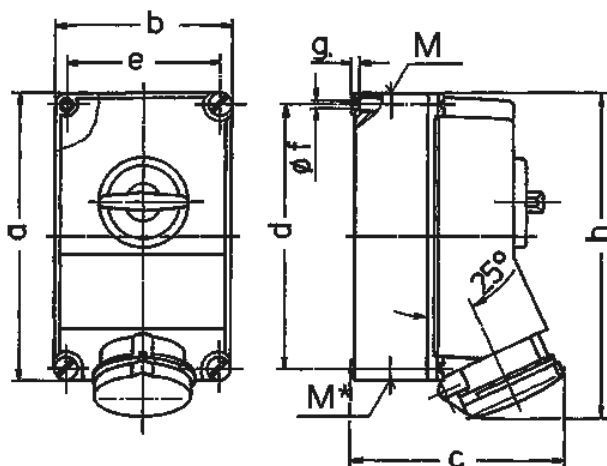

Настенные розетки

Артикул № 5959А

- Винтовое соединение
- Технология X-CONTACT
- Выключатель
- Механическая блокировка DUO
- Проушина для опломбирования или установки навесного замка

Техническая спецификация

Ток, А	63 А
Полюса	5 п
Напряжение, В	400 В
Положение заземляющего контакта	6 ч
Герц	50-60 Гц
Техника подключения	Винтовое соединение
Тип контактов	X-CONTACT
Класс защиты	IP 44
Материал корпуса	пластик
вес	2480 г

Чертежи и размеры

Чертеж 1 MB 234	А Полюса	63		
		3	4	5
Размеры, мм.	a	264	264	264
	b	163	163	163
	c	192	192	192
	d	240	240	240
	e	140	140	140
	f	8,1	8,1	8,1
	g	8	8	8
	h	300	300	300
	M	40	40	40
	M*	2x40	2x40	2x40
Макс. диаметр кабеля до мм.		27	27	27
Клеммы для кабеля сечением от до мм ²		6 -25	6 -25	6 -25