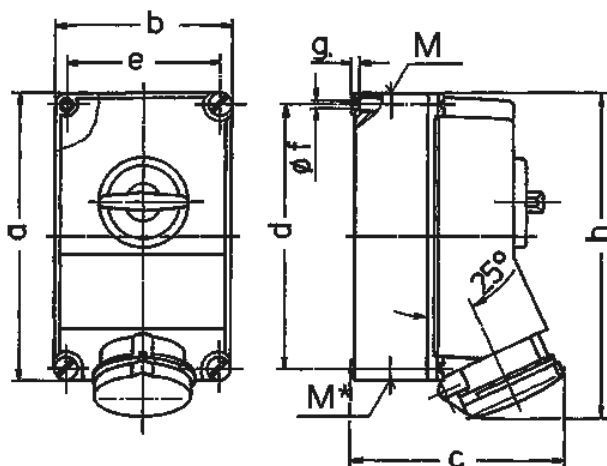

## Настенные розетки

Артикул № 5957A

- Винтовое соединение
- Технология SoftCONTACT
- Выключатель
- Механическая блокировка DUO
- Проушина для опломбирования или установки навесного замка

## Техническая спецификация

Ток, А	63 А
Полюса	4 п
Напряжение, В	500 В
Положение заземляющего контакта	7 ч
Герц	50-60 Гц
Техника подключения	Винтовое соединение
Тип контактов	X-CONTACT
Класс защиты	IP 44
Материал корпуса	пластик
вес	2324 г

## Чертежи и размеры

Чертеж 1 MB 234	А Полюса	63		
		3	4	5
Размеры, мм.	a	264	264	264
	b	163	163	163
	c	192	192	192
	d	240	240	240
	e	140	140	140
	f	8,1	8,1	8,1
	g	8	8	8
	h	300	300	300
	M	40	40	40
	M*	2x40	2x40	2x40
Макс. диаметр кабеля до мм.		27	27	27
Клеммы для кабеля сечением от до мм <sup>2</sup>		6 -25	6 -25	6 -25