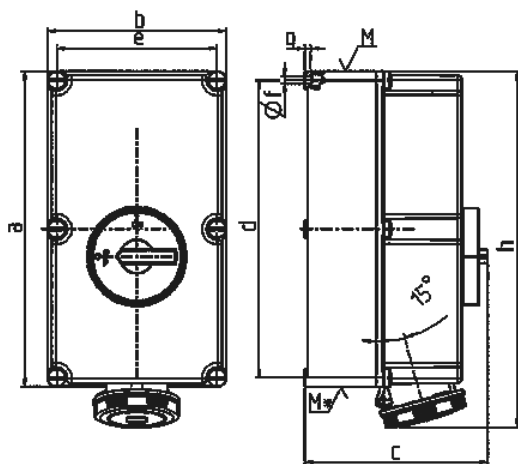

Настенные розетки

Артикул № 5888А

- Винтовое соединение
- Технология X-CONTACT
- Выключатель
- Механическая блокировка DUO
- По заказу возможна комплектация для использования навесного замка или опломбирования

Техническая спецификация

Ток, А	125 А
Полюса	5 п
Напряжение, В	230 В
Положение заземляющего контакта	9 ч
Герц	50-60 Гц
Техника подключения	Винтовое соединение
Тип контактов	X-CONTACT
Класс защиты	IP 67
Материал корпуса	пластик
вес	8388 г

Чертежи и размеры

Чертеж	А	125		
		Полюса		
1 MB 177		3	4	5
Размеры, мм.	a	460	460	460
	b	260	260	260
	c	270	270	270
	d	434	434	434
	e	234	234	234
	f	11	11	11
	g	9	9	9
	h	519	519	519
	M	63	63	63
	M*	2x63	2x63	2x63
Макс. диаметр кабеля до мм.		44	44	44
Клеммы для кабеля сечением от до мм ²		25	25	25
		-70	-70	-70