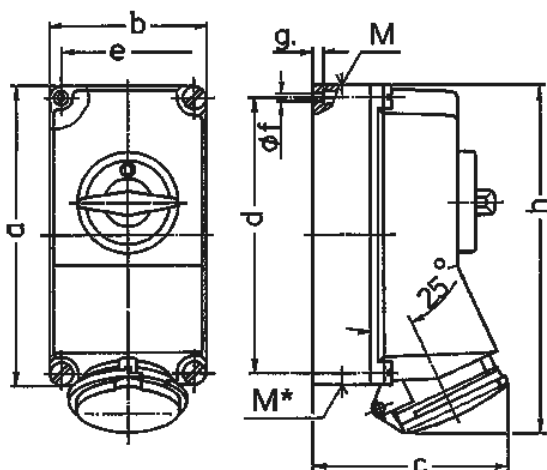

Настенные розетки

Артикул № 5787A

- Винтовое соединение
- Выключатель
- Механическая блокировка DUO
- Навесной замок

Техническая спецификация

| | |
|---------------------------------|---------------------|
| Ток, А | 32 А |
| Полюса | 5 п |
| Напряжение, В | 600-690 В |
| Положение заземляющего контакта | 5 ч |
| Герц | 50-60 Гц |
| Техника подключения | Винтовое соединение |
| Тип контактов | стандартные |
| Класс защиты | IP 44 |
| Материал корпуса | пластик |
| вес | 1230 г |
| Сертификаты | DE, VDE |

Чертежи и размеры

| Чертеж 1 MB 174 | А Полюса | 16 | | | 32 | | |
|--|-------------|-------------|--------|--------|-------------|---------|---------|
| | | 3 | 4 | 5 | 3 | 4 | 5 |
| Размеры, мм. | a | 225 | 225 | 225 | 225 | 225 | 225 |
| | b | 118 | 118 | 118 | 118 | 118 | 118 |
| | c | 141 | 141 | 141 | 146 | 146 | 146 |
| | d | 208 | 208 | 208 | 208 | 208 | 208 |
| | e | 101 | 101 | 101 | 101 | 101 | 101 |
| | f | 6,3 | 6,3 | 6,3 | 6,3 | 6,3 | 6,3 |
| | g | 8 | 8 | 8 | 8 | 8 | 8 |
| | h | 250 | 252 | 254 | 264 | 264 | 264 |
| | M | 1x25 и 1x32 | | | 1x25 и 1x32 | | |
| | M* | 2x25 | 2x25 | 2x25 | 2x25 | 2x25 | 2x25 |
| Макс. диаметр кабеля до мм. | | 25 | 25 | 25 | 25 | 25 | 25 |
| Клеммы для кабеля сечением от до мм ² | | 1,5 -4 | 1,5 -4 | 1,5 -4 | 2,5 -10 | 2,5 -10 | 2,5 -10 |