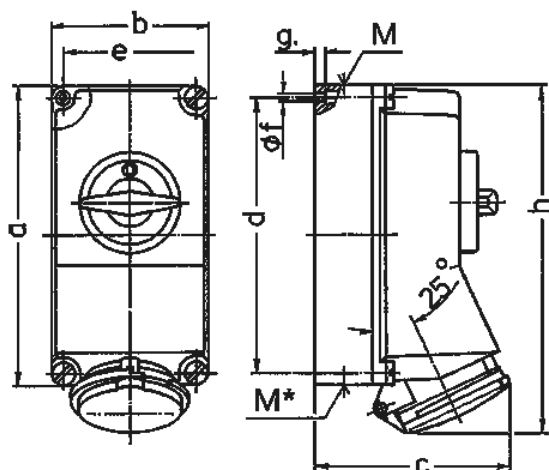

Настенные розетки Артикул № 5781А

- Винтовое соединение
- Выключатель
- Механическая блокировка DUO
- Навесной замок

Техническая спецификация

Ток, А	16 А
Полюса	4 п
Напряжение, В	600-690 В
Положение заземляющего контакта	5 ч
Герц	50-60 Гц
Техника подключения	Винтовое соединение
Тип контактов	стандартные
Класс защиты	IP 44
Материал корпуса	пластик
вес	1075 г
Сертификаты	DE, VDE, CN, CQC

Чертежи и размеры

Чертеж 1 MB 174	А Полюса	16			32		
		3	4	5	3	4	5
Размеры, мм.	a	225	225	225	225	225	225
	b	118	118	118	118	118	118
	c	141	141	141	146	146	146
	d	208	208	208	208	208	208
	e	101	101	101	101	101	101
	f	6,3	6,3	6,3	6,3	6,3	6,3
	g	8	8	8	8	8	8
	h	250	252	254	264	264	264
	M	1x25 и 1x32			1x25 и 1x32		
	M*	2x25	2x25	2x25	2x25	2x25	2x25
Макс. диаметр кабеля до мм.		25	25	25	25	25	25
Клеммы для кабеля сечением от до мм ²		1,5 -4	1,5 -4	1,5 -4	2,5 -10	2,5 -10	2,5 -10