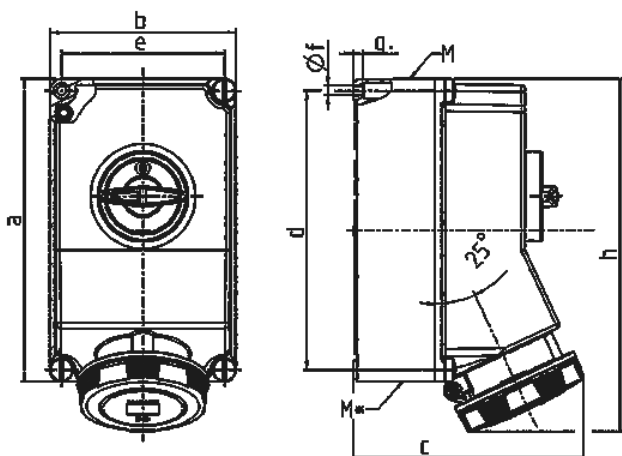

## Настенные розетки

Артикул № 5759А

- Винтовое соединение
- Технология SoftCONTACT
- Выключатель
- Механическая блокировка DUO
- Прошина для опломбирования или установки навесного замка

## Техническая спецификация

Ток, А	63 А
Полюса	5 п
Напряжение, В	500 В
Положение заземляющего контакта	7 ч
Герц	50-60 Гц
Техника подключения	Винтовое соединение
Тип контактов	X-CONTACT
Класс защиты	IP 67
Материал корпуса	пластик
вес	2518 г
Сертификаты	CN,CQC

## Чертежи и размеры

Чертеж	А	63		
		Полюса		
1 МВ 180		3	4	5
Размеры, мм.	a	260	260	260
	b	160	160	160
	c	198	198	198
	d	240	240	240
	e	140	140	140
	f	8,1	8,1	8,1
	g	8	8	8
	h	303	303	303
	M	40	40	40
	M*	2 x 40	2 x 40	2 x 40
Макс. диаметр кабеля до мм.		27	27	27
Клеммы для кабеля сечением от до мм <sup>2</sup>		6 —25	6 —25	6 —25