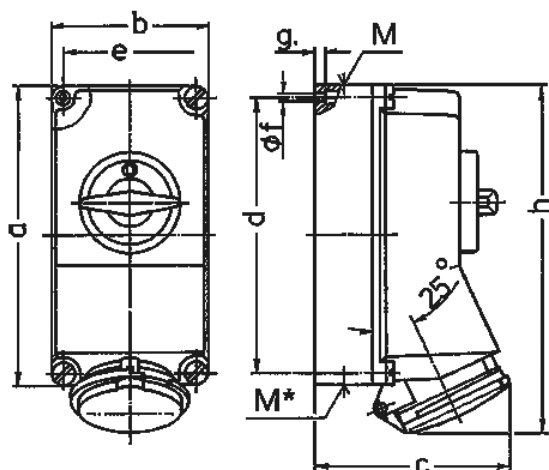

Настенные розетки Артикул № 5743А

- Винтовое соединение
- Выключатель
- Механическая блокировка DUO
- Проушина для опломбирования или установки навесного замка

Техническая спецификация

Ток, А	32 А
Полюса	3 п
Напряжение, В	110 В
Положение заземляющего контакта	4 ч
Герц	50-60 Гц
Техника подключения	Винтовое соединение
Тип контактов	стандартные
Класс защиты	IP 44
Материал корпуса	пластик
вес	1134 г
Сертификаты	CN,CQC

Чертежи и размеры

Чертеж 1 МВ 174	А Полюса	16			32		
		3	4	5	3	4	5
Размеры, мм.	a	225	225	225	225	225	225
	b	118	118	118	118	118	118
	c	141	141	141	146	146	146
	d	208	208	208	208	208	208
	e	101	101	101	101	101	101
	f	6,3	6,3	6,3	6,3	6,3	6,3
	g	8	8	8	8	8	8
	h	250	252	254	264	264	264
	M	1x25 и 1x32			1x25 и 1x32		
	M*	2x25	2x25	2x25	2x25	2x25	2x25
Макс. диаметр кабеля до мм.		25	25	25	25	25	25
Клеммы для кабеля сечением от до мм ²		1,5 -4	1,5 -4	1,5 -4	2,5 -10	2,5 -10	2,5 -10