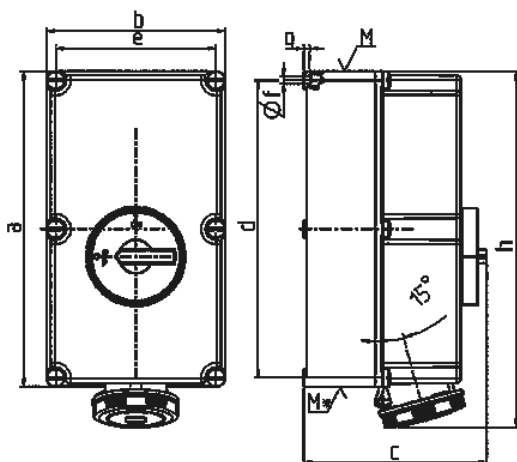

## Настенные розетки

Артикул № 5691A

- Винтовое соединение
- Технология X-CONTACT
- Выключатель
- Механическая блокировка DUO
- По заказу возможна комплектация для использования навесного замка или опломбирования

## Техническая спецификация

Ток, А	125 А
Полюса	4 п
Напряжение, В	400 В
Положение заземляющего контакта	6 ч
Герц	50-60 Гц
Техника подключения	Винтовое соединение
Тип контактов	X-CONTACT
Класс защиты	IP 67
Материал корпуса	пластик
вес	7718 г
Сертификаты	CN,CQC

## Чертежи и размеры

Чертеж	А	125		
		Полюса		
1 MB 177		3	4	5
Размеры, мм.	a	460	460	460
	b	260	260	260
	c	270	270	270
	d	434	434	434
	e	234	234	234
	f	11	11	11
	g	9	9	9
	h	519	519	519
	M	63	63	63
	M*	2x63	2x63	2x63
Макс. диаметр кабеля до мм.		44	44	44
Клеммы для кабеля сечением от до мм <sup>2</sup>		25	25	25
		-70	-70	-70