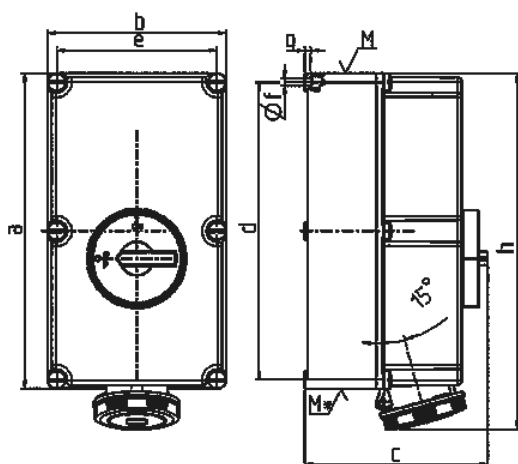

Настенные розетки

Артикул № 5679A

- Винтовое соединение
- Технология X-CONTACT
- Выключатель
- Механическая блокировка DUO
- 3-полюсные гнезда для предохранителей NH 00
- По заказу возможна комплектация для использования навесного замка или опломбирования

Техническая спецификация

Ток, А	125 А
Полюса	4 п
Напряжение, В	400 В
Положение заземляющего контакта	6 ч
Герц	50-60 Гц
Техника подключения	Винтовое соединение
Тип контактов	X-CONTACT
Класс защиты	IP 67
Материал корпуса	пластик
вес	7980 г
Сертификаты	CN,CQC

Чертежи и размеры

Чертеж	А	125		
		Полюса		
1 MB 177		3	4	5
Размеры, мм.	a	460	460	460
	b	260	260	260
	c	270	270	270
	d	434	434	434
	e	234	234	234
	f	11	11	11
	g	9	9	9
	h	519	519	519
	M	63	63	63
	M*	2x63	2x63	2x63
Макс. диаметр кабеля до мм.		44	44	44
Клеммы для кабеля сечением от до мм ²		25	25	25
		-70	-70	-70