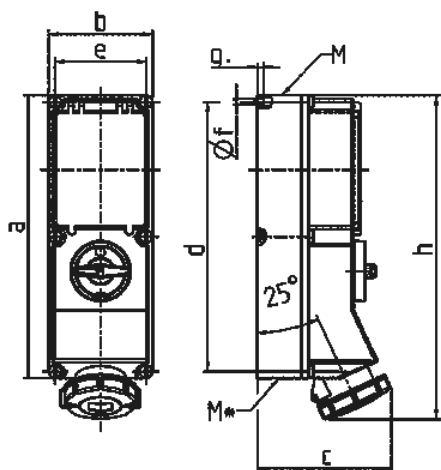

Настенные розетки Артикул № 5643А

- Винтовое соединение
- технология X-CONTACT
- Выключатель
- Механическая блокировка DUO
- Пустая DIN-рейка
- Проушина для опломбирования или установки навесного замка

Техническая спецификация

Ток, А	63 А
Полюса	5 п
Напряжение, В	400 В
Положение заземляющего контакта	6 ч
Герц	50-60 Гц
Техника подключения	Винтовое соединение
Тип контактов	X-CONTACT
Класс защиты	IP 67
Материал корпуса	пластик
вес	3820 г

Чертежи и размеры

Чертеж 1 МВ 181/620	А Полюса	16			32		63	
		3	4	5	4	5	4	5
Размеры, мм.	a	364	364	364	364	364	460	460
	b	134	134	134	134	134	180	180
	c	160	162	163	168	168	202	202
	d	347	347	347	347	347	440	440
	e	117	117	117	117	117	160	160
	f	6,3	6,3	6,3	6,3	6,3	8,1	8,1
	g	8	8	8	8	8	8	8
	h	391	395	398	408	411	505	505
	M	32/40	32/40	32/40	32/40	32/40	40	40
	M*	2x32	2x32	2x32	2x32	2x32	2x40	2x40
	Макс. диаметр кабеля до мм.	27	27	27	27	27	27	27
	Клеммы для кабеля сечением от до мм ²	1,5	1,5	1,5	2,5	2,5	6	6
		-4	-4	-4	-10	-10	-25	-25