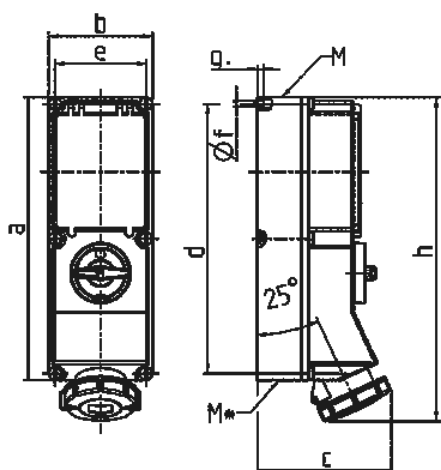

Настенные розетки Артикул № 5638А

- Винтовое соединение
- Выключатель
- Механическая блокировка DUO
- Пустая DIN-рейка
- Прошина для опломбирования или установки навесного замка

Техническая спецификация

Ток, А	32 А
Полюса	5 п
Напряжение, В	400 В
Положение заземляющего контакта	6 ч
Герц	50-60 Гц
Техника подключения	Винтовое соединение
Тип контактов	стандартные
Класс защиты	IP 67
Материал корпуса	пластик
вес	2119 г
Сертификаты	CN,CQC

Чертежи и размеры

Чертеж 1 МВ 181/620	А Полюса	16			32		63	
		3	4	5	4	5	4	5
Размеры, мм.	a	364	364	364	364	364	460	460
	b	134	134	134	134	134	180	180
	c	160	162	163	168	168	202	202
	d	347	347	347	347	347	440	440
	e	117	117	117	117	117	160	160
	f	6,3	6,3	6,3	6,3	6,3	8,1	8,1
	g	8	8	8	8	8	8	8
	h	391	395	398	408	411	505	505
	M	32/40	32/40	32/40	32/40	32/40	40	40
	M*	2x32	2x32	2x32	2x32	2x32	2x40	2x40
	Макс. диаметр кабеля до мм.	27	27	27	27	27	27	27
	Клеммы для кабеля сечением от до мм ²	1,5	1,5	1,5	2,5	2,5	6	6
		-4	-4	-4	-10	-10	-25	-25