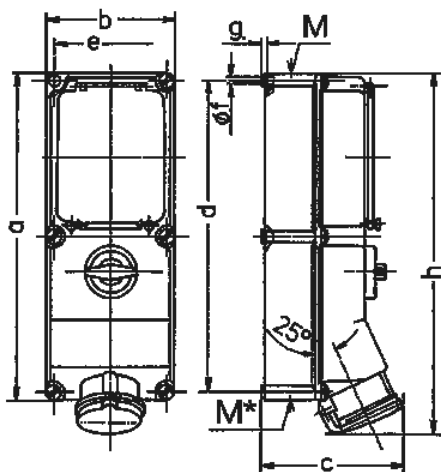

## Настенные розетки

Артикул № 5628А

- Винтовое соединение
- Выключатель
- Механическая блокировка DUO
- Гнезда предохранителей D 02
- Навесной замок

## Техническая спецификация

Ток, А	32 А
Полюса	5 п
Напряжение, В	400 В
Положение заземляющего контакта	6 ч
Герц	50-60 Гц
Техника подключения	Винтовое соединение
Тип контактов	стандартные
Класс защиты	IP 44
Материал корпуса	пластик
вес	2340 г

## Чертежи и размеры

Чертеж 1 МВ 208	А Полюса	16			32		63	
		3	4	5	4	5	4	5
Размеры, мм.	a	364	364	364	364	364	460	460
	b	134	134	134	134	134	180	180
	c	160	162	163	168	168	195	195
	d	347	347	347	347	347	440	440
	e	117	117	117	117	117	160	160
	f	6,3	6,3	6,3	6,3	6,3	8,1	8,1
	g	8	8	8	8	8	8	8
	h	391	395	398	408	411	502	502
	M	32/40	32/40	32/40	32/40	32/40	40	40
	M*	2x32	2x32	2x32	2x32	2x32	2x40	2x40
Макс. диаметр кабеля до мм.		27	27	27	27	27	27	27
Клеммы для кабеля сечением от до мм <sup>2</sup>		1,5	1,5	1,5	2,5	2,5	6	6
		-4	-4	-4	-10	-10	-25	-25