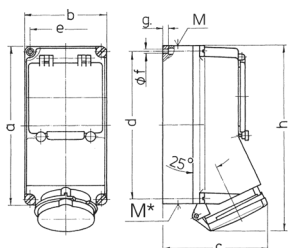

## Настенные розетки Артикул № 5497

- Винтовое соединение
- DIN-рейка для монтажа защитных автоматов, УЗО или предохранителей Neozed, Diazed

### Техническая спецификация

Ток, А	32 А
Полюса	5 п
Напряжение, В	400 В
Положение заземляющего контакта	6 ч
Герц	50-60 Гц
Техника подключения	Винтовое соединение
Тип контактов	стандартные
Класс защиты	IP 44
Материал корпуса	пластик
вес	1018 г

### Чертежи и размеры

Чертеж	А	16			32		
		Полоса			Полоса		
1 MB 168		3	4	5	3	4	5
Размеры, мм.	a	225	225	225	225	225	225
	b	118	118	118	118	118	118
	c	141	141	141	146	146	146
	d	208	208	208	208	208	208
	e	101	101	101	101	101	101
	f	6,3	6,3	6,3	6,3	6,3	6,3
	g	8	8	8	8	8	8
	h	250	252	254	264	264	264
	M	1x25 и 1x32			1x25 и 1x32		
	M*	2x25	2x25	2x25	2x25	2x25	2x25
Макс. сечение кабеля до мм.		25	25	25	25	25	25
Клеммы для кабеля сечением от до мм²		1,5	1,5	1,5	2,5	2,5	2,5
		-4	-4	-4	-10	-10	-10