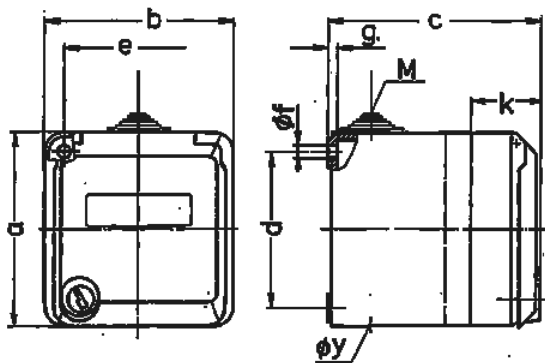

Настенные розетки Серех SCHUKO®, серые Артикул № 4976

- Винтовое соединение
- С полем для маркировки
- Запираемые на замок
- 2 ключа в комплекте
- Не демонтируются в закрытом состоянии
- Возможна поставка с аналогичными замками
- Ввод кабеля: 1 x M 25 сверху, 1 x M 25 снизу (для прорезания), 1 x M 20 сбоку (для прорезания), для кабеля с внешним диаметром 7-13 мм Ø
- Комплектация с аналогичным замком: № артикула + индекс G

Техническая спецификация

Ток, А	16 А
Полюса	2 п+з
Напряжение, В	230 В
Герц	50-60 Гц
Класс защиты	IP 44
вес	275 г
Сертификаты	RU, EAC (Zwangszulassung)

Чертежи и размеры

Чертеж 1 MB 313	А Полюса	16			32		
		3	4	5	3	4	5
Размеры, мм.							
	a	93	93	93	93	93	93
	b	90	90	90	90	90	90
	c	90	90	90	102	102	102
	d	75	75	75	75	75	75
	e	73	73	73	73	73	73
	f	5,5	5,5	5,5	5,5	5,5	5,5
	g	4,2	4,2	4,2	4,2	4,2	4,2
	k	36	36	36	36	36	36
	Макс. диаметр кабеля до мм.	18	18	18	18	18	18
	Клеммы для кабеля	1,5	1,5	1,5	2,5	2,5	2,5
	сечением от до мм²	—4	—4	—4	—6	—6	—6