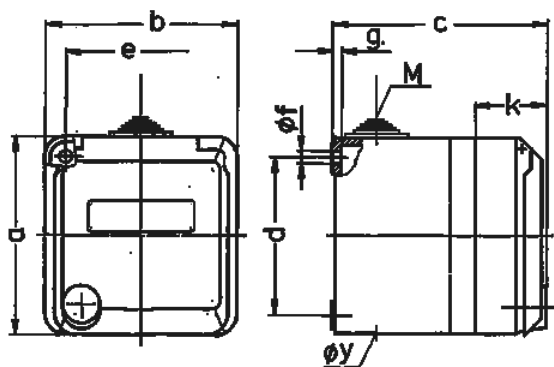

Настенные розетки Серех SCHUKO®, серые Артикул № 4973

- Винтовое соединение
- С полем для маркировки
- Ввод кабеля: 1 x M 25 сверху, 1 x M 25 снизу (для прорезания), 1 x M 20 сбоку (для прорезания), для кабеля с внешним диаметром 7-13 мм Ø

Техническая спецификация

Ток, А	16 А
Полюса	2 п+з
Напряжение, В	230 В
Герц	50-60 Гц
Класс защиты	IP 44
вес	246 г
Сертификаты	RU, EAC (Zwangszulassung)

Чертежи и размеры

Чертеж 1 MB 317	А Полюса	16			32		
		3	4	5	3	4	5
Размеры, мм.							
a		93	93	93	93	93	93
b		90	90	90	90	90	90
c		88	88	88	100	100	100
d		75	75	75	75	75	75
e		73	73	73	73	73	73
f		5,5	5,5	5,5	5,5	5,5	5,5
g		4,2	4,2	4,2	4,2	4,2	4,2
k		34	34	34	34	34	34
Макс. диаметр кабеля до мм.		18	18	18	18	18	18
Клеммы для кабеля сечением от до мм²		1,5 — 4	1,5 — 4	1,5 — 4	2,5 — 6	2,5 — 6	2,5 — 6