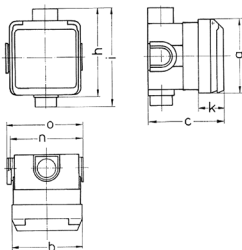

Розетки скрытого монтажа Серех SCHUKO®, жемчужно- белые Артикул № 4972

- Винтовое соединение
- С распределительной коробкой в комплекте
- Противоударная защита в соответствии со стандартом DIN 18032

Техническая спецификация

Ток, А	16 А
Полюса	2 п+з
Напряжение, В	230 В
Герц	50-60 Гц
Класс защиты	IP 44
вес	226 г
Сертификаты	RU,EAC (Zwangszulassung)

Чертежи и размеры

Чертеж 1МВ 336	А Полоса	16			32		
		3	4	5	3	4	5
Размеры, мм.	a	93	93	93	93	93	93
	b	90	90	90	90	90	90
	c	95	95	95	95	95	95
	h	111	111	111	111	111	111
	i	124	124	124	124	124	124
	k	33	33	33	33	33	33
	n	91	91	91	91	91	91
	o	95	95	95	95	95	95
Клеммы для кабеля сечением от до мм²		1,5 —4	1,5 —4	1,5 —4	2,5 —6	2,5 —6	2,5 —6