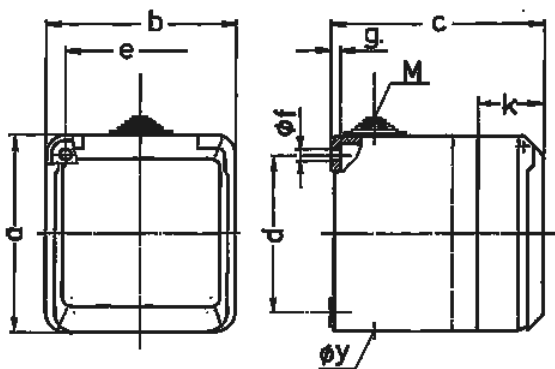

Настенные розетки Серех SCHUKO®, серые Артикул № 4970

- Винтовое соединение
- Ввод кабеля: 1 x M 25 сверху, 1 x M 25 снизу (для прорезания), 1 x M 20 сбоку (для прорезания), для кабеля с внешним диаметром 7-13 мм Ø
- Противоударная защита в соответствии со стандартом DIN 18032

Техническая спецификация

Ток, А	16 А
Полюса	2 п+з
Напряжение, В	230 В
Герц	50-60 Гц
Класс защиты	IP 44
вес	245 г
Сертификаты	RU, EAC (Zwangszulassung)

Чертежи и размеры

Чертеж 1 МВ 312	А Полюса	16			32		
		3	4	5	3	4	5
Размеры, мм.							
a		93	93	93	93	93	93
b		90	90	90	90	90	90
c		87	87	87	99	99	99
d		75	75	75	75	75	75
e		73	73	73	73	73	73
f		5,5	5,5	5,5	5,5	5,5	5,5
g		4,2	4,2	4,2	4,2	4,2	4,2
k		33	33	33	33	33	33
Макс. диаметр кабеля до мм.		18	18	18	18	18	18
Клеммы для кабеля сечением от до мм ²		1,5	1,5	1,5	2,5	2,5	2,5
		-4	-4	-4	-6	-6	-6