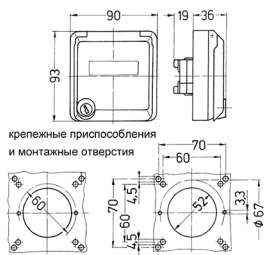

Пустые корпуса серии Серех, черные Артикул № 4378

- Панельное исполнение
- для установки дата-модулей RJ45
- 2 ключа в комплекте

Техническая спецификация

Класс защиты	IP 44
вес	176 г

Чертежи и размеры

Чертеж
1МВ 305
Размеры, мм.