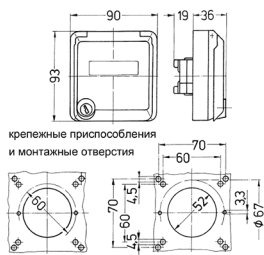

## Пустые корпуса серии Серех, серые Артикул № 4377

- Панельное исполнение
- для установки дата-модулей RJ45
- С полем для маркировки
- 2 ключа в комплекте

### Техническая спецификация

Класс защиты	IP 44
вес	260 г

### Чертежи и размеры

Чертеж  
1МВ 305  
Размеры, мм.