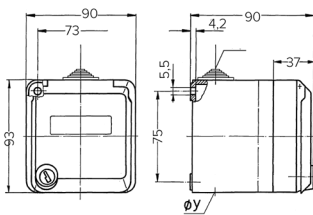

Пустые корпуса серии Серех, серые Артикул № 4375

- В виде розетки наружного монтажа
- для установки модулей RJ45
- 2 ключа
- Комплектация с аналогичным замком: № артикула + индекс G

Техническая спецификация

Класс защиты	IP 44
вес	300 г

Чертежи и размеры

Чертеж
1МВ 564
Размеры, мм.