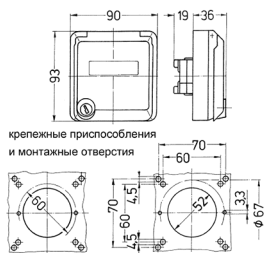

Пустые корпуса серии Серех, жемчужно-белые Артикул № 4374

- В виде панельной розетки
- для установки модулей RJ45
- С полем для маркировки
- 2 ключа
- Комплектация с аналогичным замком: № артикула + индекс G

Техническая спецификация

Класс защиты	IP 44
вес	230 г

Чертежи и размеры

Чертеж
1МВ 305
Размеры, мм.