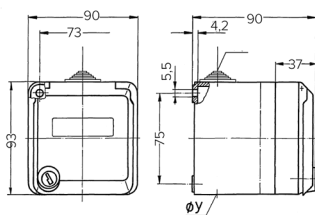

Пустые корпуса серии Серех, серые

Артикул № 4370

- В виде розетки наружного монтажа
- для установки модулей RJ45
- 2 ключа
- Комплектация с аналогичным замком: № артикула + индекс G

Техническая спецификация

Класс защиты	IP 44
вес	260 г

Чертежи и размеры

Чертеж
1МВ 564
Размеры, мм.