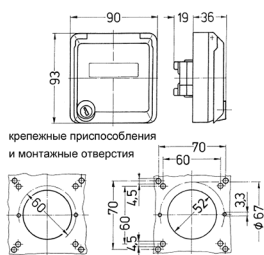

### Артикул № 4367

- Панельное исполнение
- для установки дата-модулей RJ45
- 2 ключа в комплекте

## Техническая спецификация

Класс защиты	IP 44
вес	88 г

## Чертежи и размеры

Чертеж  
1МВ 305

Размеры, мм.