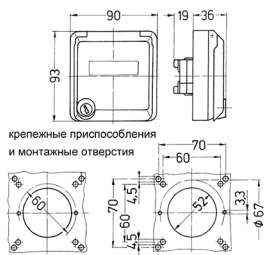

Пустые корпуса серии Серех, черные Артикул № 4365

- Панельное исполнение
- для установки дата-модулей RJ45
- 2 ключа в комплекте

Техническая спецификация

Класс защиты	IP 44
вес	152 г

Чертежи и размеры

Чертеж
1МВ 305
Размеры, мм.